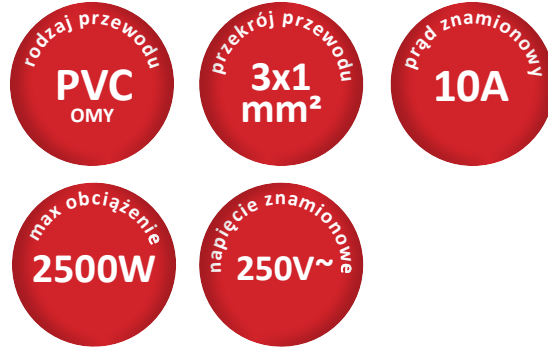

Karta katalogowa

Przedłużacz przenośny ECONOMIC

Zdjęcie poglądowe

Parametry techniczne

Symbol	Kod EAN	Kolor	Ilość gniazd	Wyłącznik napięcia	Uziemienie	Długość [m]
EPS-301,5-2	5902694653201	czarny	3	nie	tak	1,5
EPS-302-2	5902694553457	czarny	3	nie	tak	2
EPS-303-2	5902694530328	czarny	3	nie	tak	3
EPS-305-2	5902694553464	czarny	3	nie	tak	5
EPS-3010-2	5902694341016	czarny	3	nie	tak	10

Widok

Gniazdo z otworami do szybkiego montażu

otwory do montażu