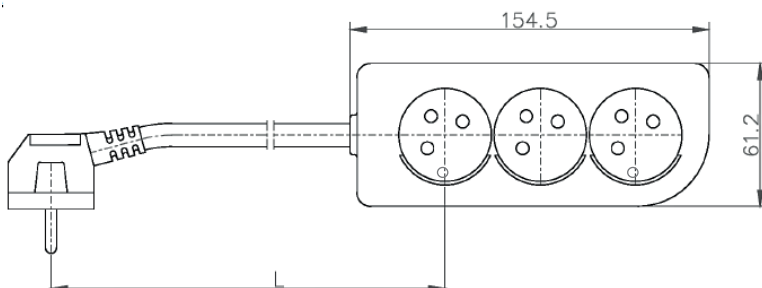

Karta katalogowa

Przedłużacz przenośny ECONOMIC

Zdjęcie poglądowe

Parametry techniczne

Symbol	Kod EAN	Kolor	Ilość gniazd	Wyłącznik napięcia	Uziemienie	Długość [m]
EPS-301,5-2	5902694653201	czarny	3	nie	tak	1,5
EPS-302-2	5902694553457	czarny	3	nie	tak	2
EPS-303-2	5902694530328	czarny	3	nie	tak	3
EPS-305-2	5902694553464	czarny	3	nie	tak	5
EPS-3010-2	5902694341016	czarny	3	nie	tak	10

Widok

Gniazdo z otworami do szybkiego montażu

otwory do montażu