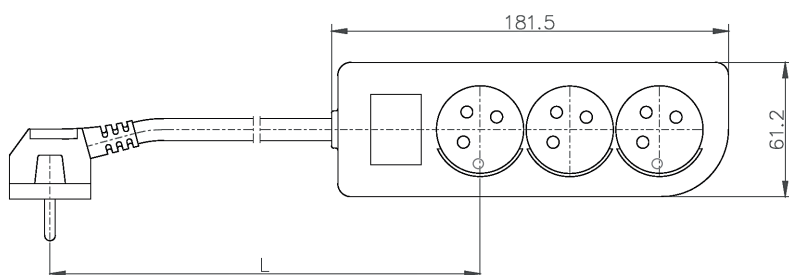

Karta katalogowa

Przedłużacz przenośny ECONOMIC

Zdjęcie poglądowe

Parametry techniczne

Symbol	Kod EAN	Kolor	Ilość gniazd	Wyłącznik napięcia	Uziemienie	Długość [m]
EPS-301,5W-2	5902694653089	czarny	3	tak	tak	1,5
EPS-303W-2	5902694653096	czarny	3	tak	tak	3
EPS-305W-2	5902694653102	czarny	3	tak	tak	5

Widok

Gniazdo z otworami do szybkiego montażu

otwory do montażu