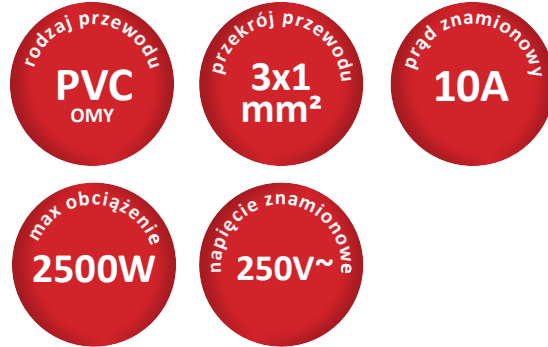

Karta katalogowa

Przedłużacz przenośny ECONOMIC

Zdjęcie poglądowe

Parametry techniczne

Symbol	Kod EAN	Kolor	Ilość gniazd	Wyłącznik napięcia	Uziemienie	Długość [m]
EPS-401,5-2	5902694553471	czarny	4	nie	tak	1,5
EPS-402-2	5902694553488	czarny	4	nie	tak	2
EPS-403-2	5902694553495	czarny	4	nie	tak	3
EPS-405-2	5902694553501	czarny	4	nie	tak	5
EPS-4010-2	5902694340125	czarny	4	nie	tak	10

Widok

Gniazdo z otworami do szybkiego montażu