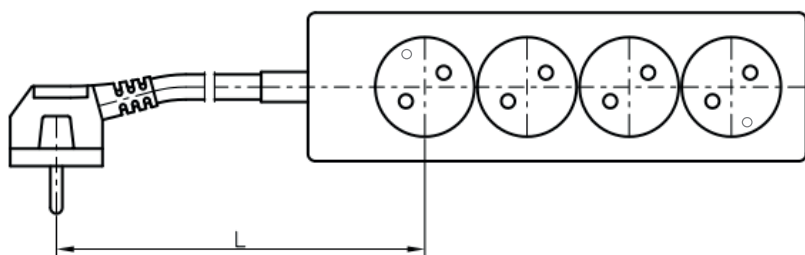

Karta katalogowa

Przedłużacz przenośny CLASSIC

Zdjęcie poglądowe

Parametry techniczne

Symbol	Kod EAN	Kolor	Ilość gniazd	Wyłącznik napięcia	Uziemienie	Długość [m]
PS-41	5902694300419	biały	4	nie	nie	1
PS-41,5	5902694350414	biały	4	nie	nie	1,5
PS-42	5902694300426	biały	4	nie	nie	2
PS-43	5902694300433	biały	4	nie	nie	3
PS-44	5902694300440	biały	4	nie	nie	4
PS-45	5902694300457	biały	4	nie	nie	5
PS-46	5902694300464	biały	4	nie	nie	6
PS-410	5902694304103	biały	4	nie	nie	10

Widok

Gniazdo z otworami do szybkiego montażu