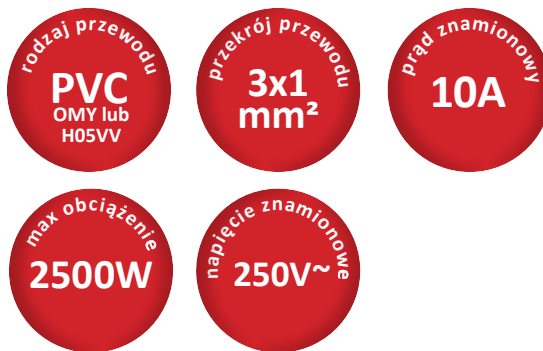

Karta katalogowa

Przedłużacz przenośny SCHUKO

Zdjęcie poglądowe

Parametry techniczne

Symbol	Kod EAN	Kolor	Ilość gniazd	Wyłącznik napięcia	Uziemienie	Długość [m]
PSCH-601,5	5902694226016	biały	6	nie	tak	1,5
PSCH-602	5902694226023	biały	6	nie	tak	2
PSCH-603	5902694226030	biały	6	nie	tak	3
PSCH-605	5902694226054	biały	6	nie	tak	5