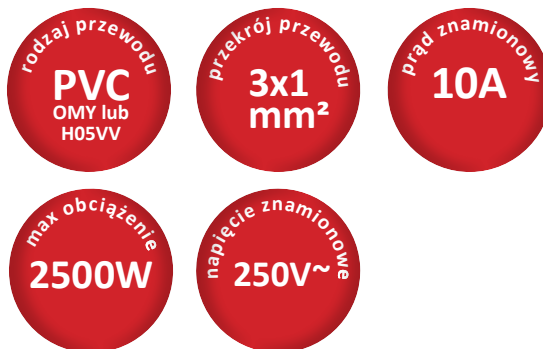

## Karta katalogowa

#### Parametry techniczne

Symbol	Kod EAN	Kolor	Ilość gniazd	Wyłącznik napięcia	Uziemienie	Długość [m]
PSN-201	5902694292004	biały	2	nie	tak	1
PSN-201,5	5902694292011	biały	2	nie	tak	1,5
PSN-202	5902694292028	biały	2	nie	tak	2
PSN-203	5902694292035	biały	2	nie	tak	3
PSN-204	5902694292042	biały	2	nie	tak	4
PSN-205	5902694292059	biały	2	nie	tak	5
PSN-206	5902694292066	biały	2	nie	tak	6
PSN-2010	5902694272204	biały	2	nie	tak	10