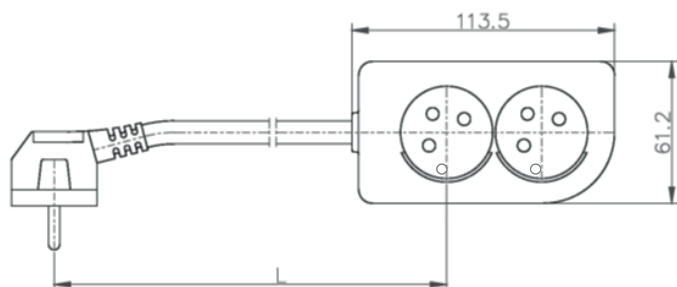

Widok

Gniazdo z otworami do szybkiego montażu

otwory do montażu