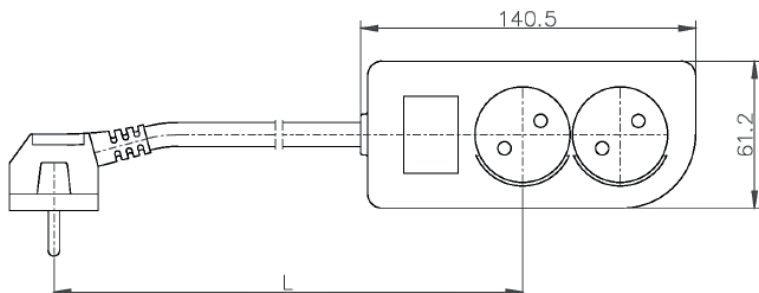

Karta katalogowa

Przedłużacz przenośny CLASSIC

Zdjęcie poglądowe

Parametry techniczne

Symbol	Kod EAN	Kolor	Ilość gniazd	Wyłącznik napięcia	Uziemienie	Długość [m]
PSN-21,5W	5902694002719	biały	2	tak	nie	1,5
PSN-22W	5902694280223	biały	2	tak	nie	2
PSN-23W	5902694280230	biały	2	tak	nie	3
PSN-25W	5902694280254	biały	2	tak	nie	5

Widok

Gniazdo z otworami do szybkiego montażu

otwory do montażu