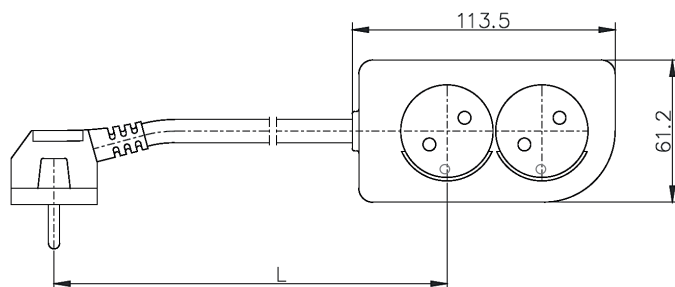

Karta katalogowa

Przedłużacz przenośny CLASSIC

Zdjęcie poglądowe

Parametry techniczne

| Symbol | Kod EAN | Kolor | Ilość gniazd | Wyłącznik napięcia | Uziemienie | Długość [m] |
|----------|---------------|-------|--------------|--------------------|------------|-------------|
| PSN-21 | 5902694291120 | biały | 2 | nie | nie | 1 |
| PSN-21,5 | 5902694290215 | biały | 2 | nie | nie | 1,5 |
| PSN-22 | 5902694290222 | biały | 2 | nie | nie | 2 |
| PSN-23 | 5902694290239 | biały | 2 | nie | nie | 3 |
| PSN-24 | 5902694290420 | biały | 2 | nie | nie | 4 |
| PSN-25 | 5902694290253 | biały | 2 | nie | nie | 5 |
| PSN-26 | 5902694290260 | biały | 2 | nie | nie | 6 |
| PSN-210 | 5902694291212 | biały | 2 | nie | nie | 10 |

Widok

Gniazdo z otworami do szybkiego montażu