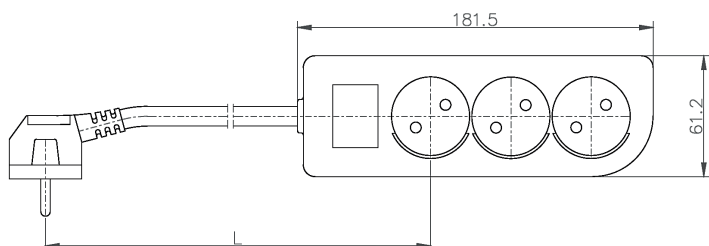

Karta katalogowa

Przedłużacz przenośny CLASSIC

Zdjęcie poglądowe

Parametry techniczne

Symbol	Kod EAN	Kolor	Ilość gniazd	Wyłącznik napięcia	Uziemienie	Długość [m]
PSN-32W	5902694340323	biały	3	tak	nie	2
PSN-33W	5902694340330	biały	3	tak	nie	3
PSN-34W	5902694340347	biały	3	tak	nie	4
PSN-35W	5902694340354	biały	3	tak	nie	5
PSN-36W	5902694340361	biały	3	tak	nie	6
PSN-310W	5902694343102	biały	3	tak	nie	10

Widok

Gniazdo z otworami do szybkiego montażu