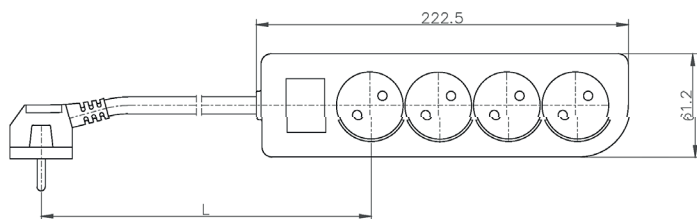

Karta katalogowa

Przedłużacz przenośny CLASSIC

Zdjęcie poglądowe

Parametry techniczne

Symbol	Kod EAN	Kolor	Ilość gniazd	Wyłącznik napięcia	Uziemienie	Długość [m]
PSN-42W	5902694940424	biały	4	tak	nie	2
PSN-43W	5902694940431	biały	4	tak	nie	3
PSN-44W	5902694940448	biały	4	tak	nie	4
PSN-45W	5902694940455	biały	4	tak	nie	5
PSN-46W	5902694940462	biały	4	tak	nie	6

Widok

Gniazdo z otworami do szybkiego montażu