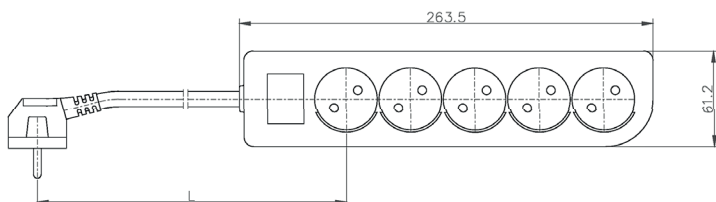

Karta katalogowa

Przedłużacz przenośny CLASSIC

Zdjęcie poglądowe

Parametry techniczne

Symbol	Kod EAN	Kolor	Ilość gniazd	Wyłącznik napięcia	Uziemienie	Długość [m]
PSN-52W	5902694940523	biały	5	tak	nie	2
PSN-53W	5902694045303	biały	5	tak	nie	3
PSN-54W	5902694045402	biały	5	tak	nie	4
PSN-55W	5902694045501	biały	5	tak	nie	5
PSN-56W	5902694045600	biały	5	tak	nie	6

Widok

Gniazdo z otworami do szybkiego montażu