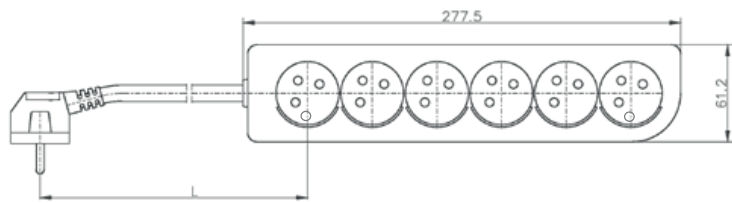

Karta katalogowa

Przedłużacz przenośny CLASSIC

Zdjęcie poglądowe

Parametry techniczne

Symbol	Kod EAN	Kolor	Ilość gniazd	Wyłącznik napięcia	Uziemienie	Długość [m]
PSN-601,5-1,5	5902694506255	biały	6	nie	tak	1,5
PSN-602-1,5	5902694303199	biały	6	nie	tak	2
PSN-603-1,5	5902694303908	biały	6	nie	tak	3
PSN-605-1,5	5902694303984	biały	6	nie	tak	5
PSN-6010-1,5	5902694303991	biały	6	nie	tak	10

Widok

Gniazdo z otworami do szybkiego montażu

otwory do montażu