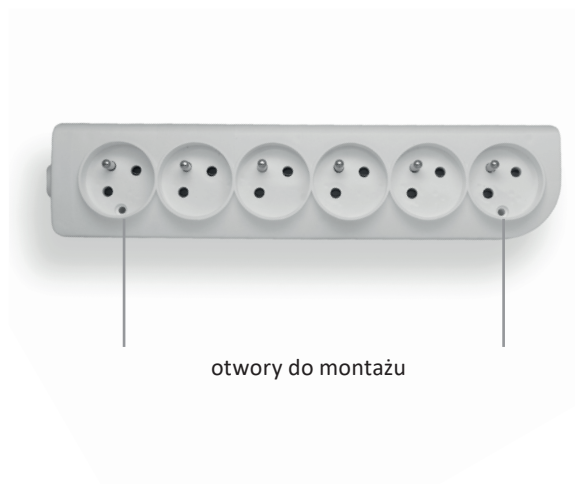

#### Parametry techniczne

Symbol	Kod EAN	Kolor	Ilość gniazd	Wyłącznik napięcia	Uziemienie	Długość [m]
PSN-601,5-1,5	5902694506255	biały	6	nie	tak	1,5
PSN-602-1,5	5902694303199	biały	6	nie	tak	2
PSN-603-1,5	5902694303908	biały	6	nie	tak	3
PSN-605-1,5	5902694303984	biały	6	nie	tak	5
PSN-6010-1,5	5902694303991	biały	6	nie	tak	10

#### Gniazdo z otworami do szybkiego montażu

otwory do montażu