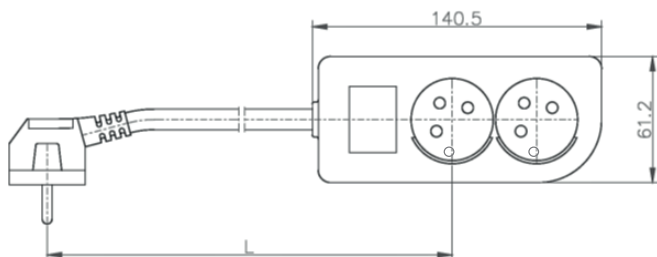

Karta katalogowa

Przedłużacz przenośny CLASSIC

Zdjęcie poglądowe

Parametry techniczne

Symbol	Kod EAN	Kolor	Ilość gniazd	Wyłącznik napięcia	Uziemienie	Długość [m]
PSN-201,5W	5902694282012	biały	2	tak	tak	1,5
PSN-202W	5902694282029	biały	2	tak	tak	2
PSN-203W	5902694282036	biały	2	tak	tak	3
PSN-205W	5902694282050	biały	2	tak	tak	5
PSN-2010W	5902694920105	biały	2	tak	tak	10

Widok

Gniazdo z otworami do szybkiego montażu

otwory do montażu