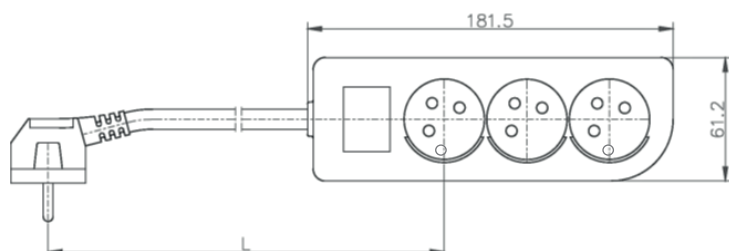

Karta katalogowa

Przedłużacz przenośny CLASSIC

Zdjęcie poglądowe

Parametry techniczne

Symbol	Kod EAN	Kolor	Ilość gniazd	Wyłącznik napięcia	Uziemienie	Długość [m]
PSN-301,5W	5902694003013	biały	3	tak	tak	1,5
PSN-302W	5902694343027	biały	3	tak	tak	2
PSN-303W	5902694343034	biały	3	tak	tak	3
PSN-305W	5902694343058	biały	3	tak	tak	5
PSN-3010W	5902694930104	biały	3	tak	tak	10

Widok

Gniazdo z otworami do szybkiego montażu