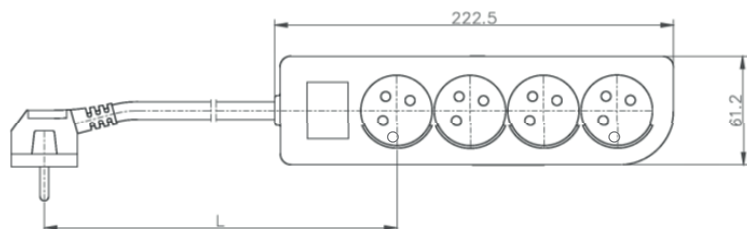

Karta katalogowa

Przedłużacz przenośny CLASSIC

Zdjęcie poglądowe

Parametry techniczne

Symbol	Kod EAN	Kolor	Ilość gniazd	Wyłącznik napięcia	Uziemienie	Długość [m]
PSN-401,5W	5902694504053	biały	4	tak	tak	1,5
PSN-402W	5902694944026	biały	4	tak	tak	2
PSN-403W	5902694944033	biały	4	tak	tak	3
PSN-405W	5902694844050	biały	4	tak	tak	5
PSN-4010W	5902694940103	biały	4	tak	tak	10

Widok

Gniazdo z otworami do szybkiego montażu