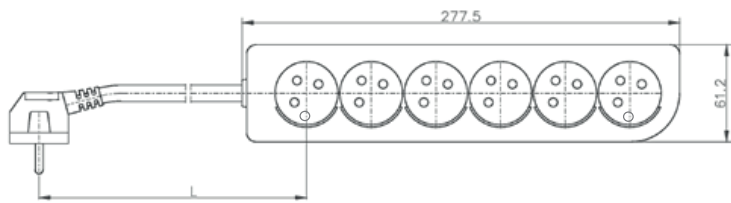

Karta katalogowa

Przedłużacz przenośny CLASSIC

Zdjęcie poglądowe

Parametry techniczne

Symbol	Kod EAN	Kolor	Ilość gniazd	Wyłącznik napięcia	Uziemienie	Długość [m]
PSN-601,5	5902694506019	biały	6	nie	tak	1,5
PSN-602	5902694806027	biały	6	nie	tak	2
PSN-603	5902694806034	biały	6	nie	tak	3
PSN-605	5902694806058	biały	6	nie	tak	5
PSN-6010	5902694860104	biały	6	nie	tak	10

Widok

Gniazdo z otworami do szybkiego montażu

otwory do montażu