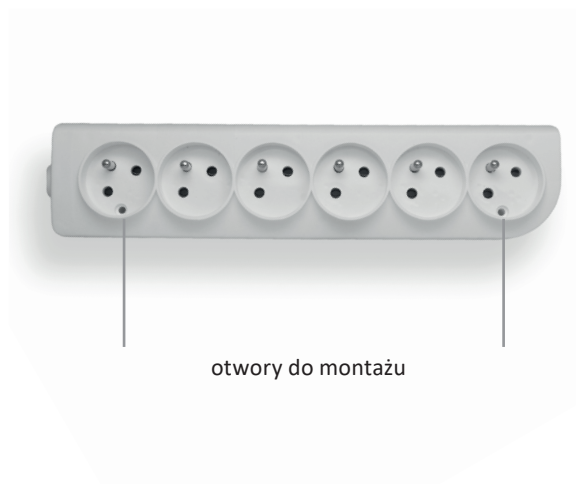

Karta katalogowa

Przedłużacz przenośny CLASSIC

Zdjęcie poglądowe

Parametry techniczne

Symbol	Kod EAN	Kolor	Ilość gniazd	Wyłącznik napięcia	Uziemienie	Długość [m]
PSN-601,5	5902694506019	biały	6	nie	tak	1,5
PSN-602	5902694806027	biały	6	nie	tak	2
PSN-603	5902694806034	biały	6	nie	tak	3
PSN-605	5902694806058	biały	6	nie	tak	5
PSN-6010	5902694860104	biały	6	nie	tak	10

Widok

Gniazdo z otworami do szybkiego montażu

otwory do montażu