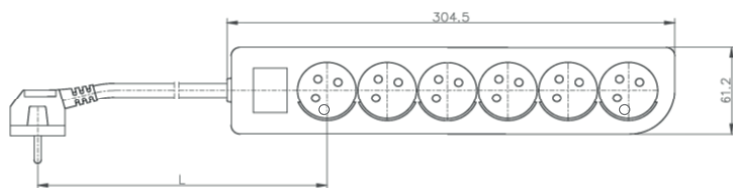

Karta katalogowa

Przedłużacz przenośny CLASSIC

Zdjęcie poglądowe

Parametry techniczne

Symbol	Kod EAN	Kolor	Ilość gniazd	Wyłącznik napięcia	Uziemienie	Długość [m]
PSN-601,5W	5902694946013	biały	6	tak	tak	1,5
PSN-602W	5902694946020	biały	6	tak	tak	2
PSN-603W	5902694946037	biały	6	tak	tak	3
PSN-605W	5902694946051	biały	6	tak	tak	5
PSN-6010W	5902694960101	biały	6	tak	tak	10

Widok

Gniazdo z otworami do szybkiego montażu